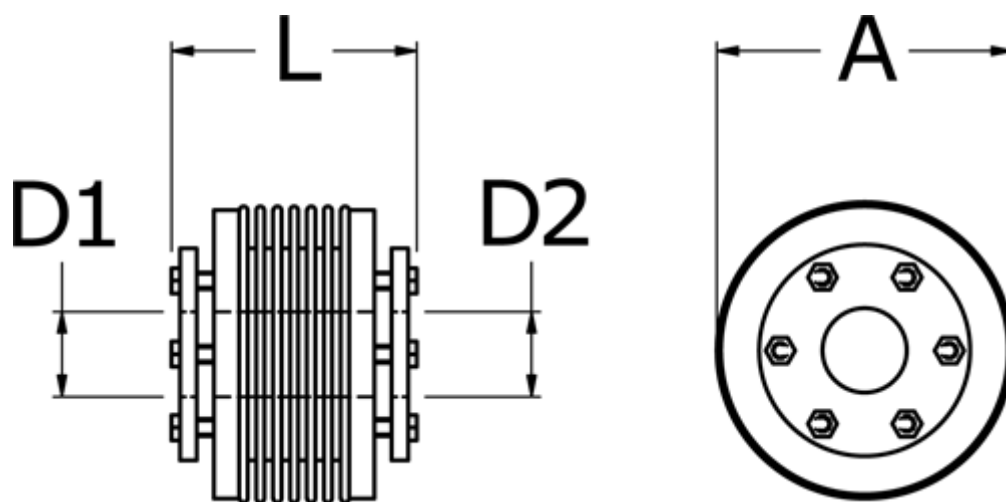

Varenummer: 3330550002068090

Beskrivelse: Metalbælgkobling type 5 str.5000  
Længde 206 mm, boring 80/90 mm

## Mål

A	= 208
D1	= 80
D2	= 90
L	= 206
Nom. moment NM (Tkn)	= 5000